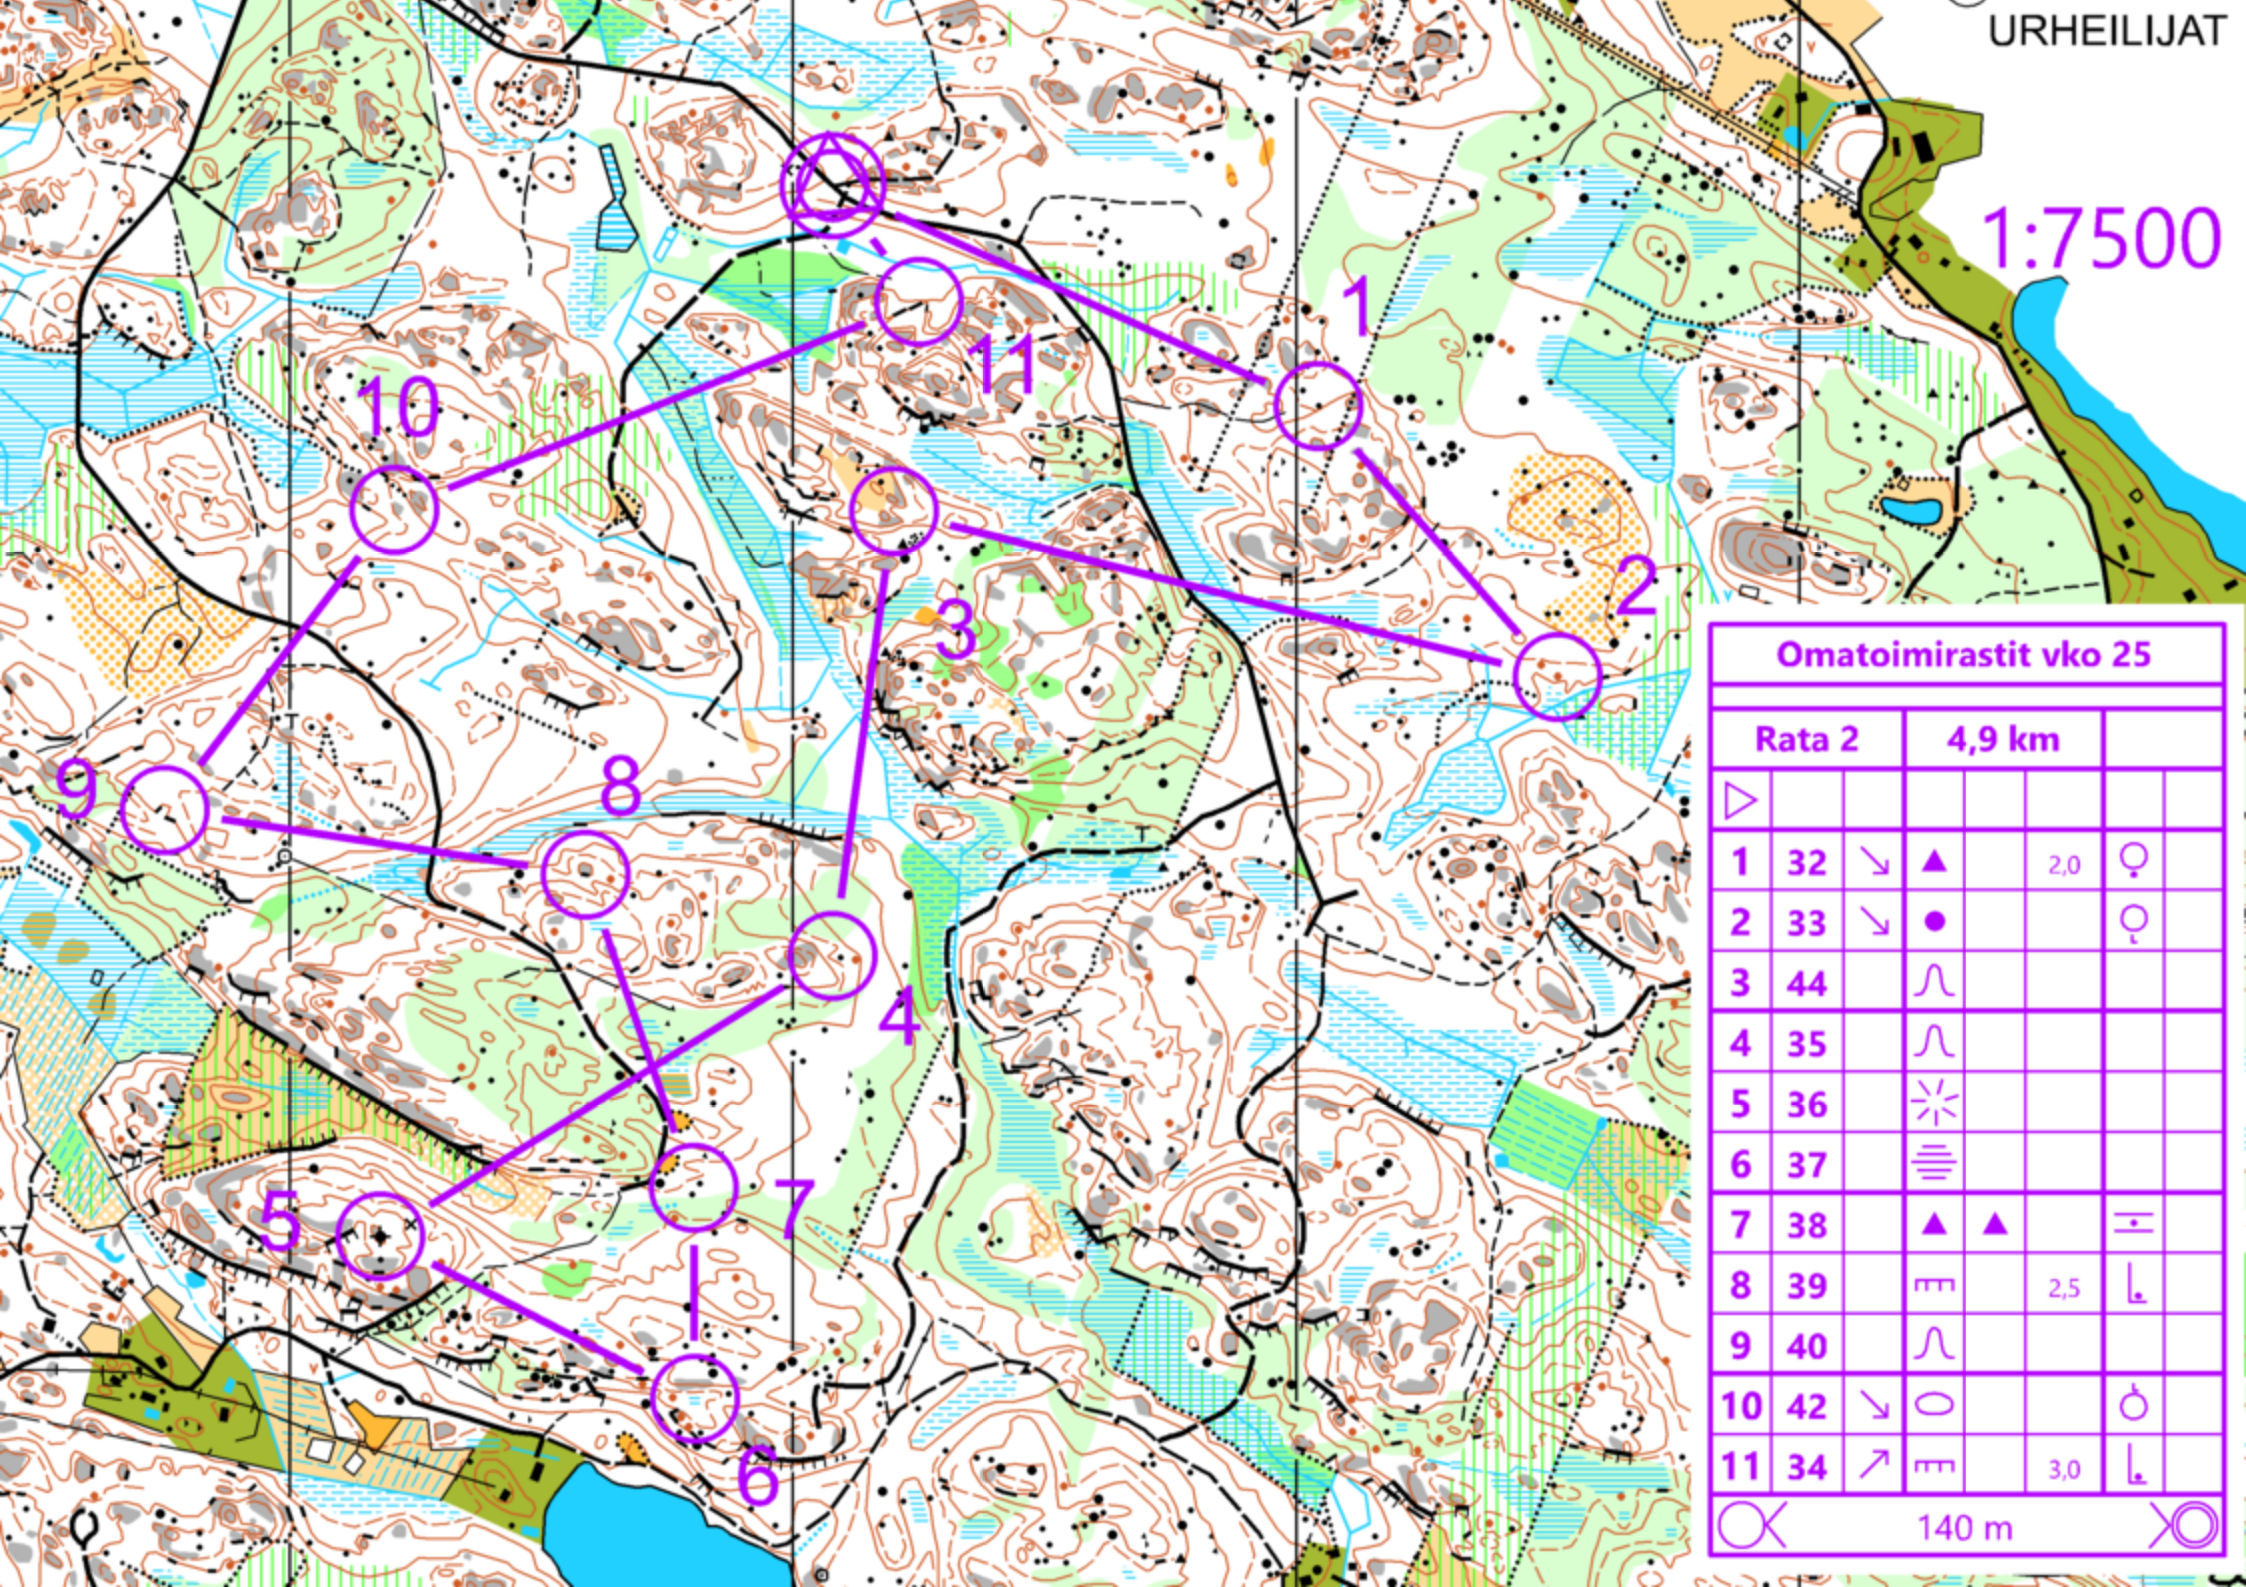

1:7500

Omatöimirastit vko 25

Rata 2		4,9 km			
▷					
1	32	↘	▲	2,0	♀
2	33	↘	●		♀
3	44		∩		
4	35		∩		
5	36		✳		
6	37		≡		
7	38		▲ ▲		≡
8	39		≡	2,5	♂
9	40		∩		
10	42	↘	○		♂
11	34	↗	≡	3,0	♂
○		140 m		○	