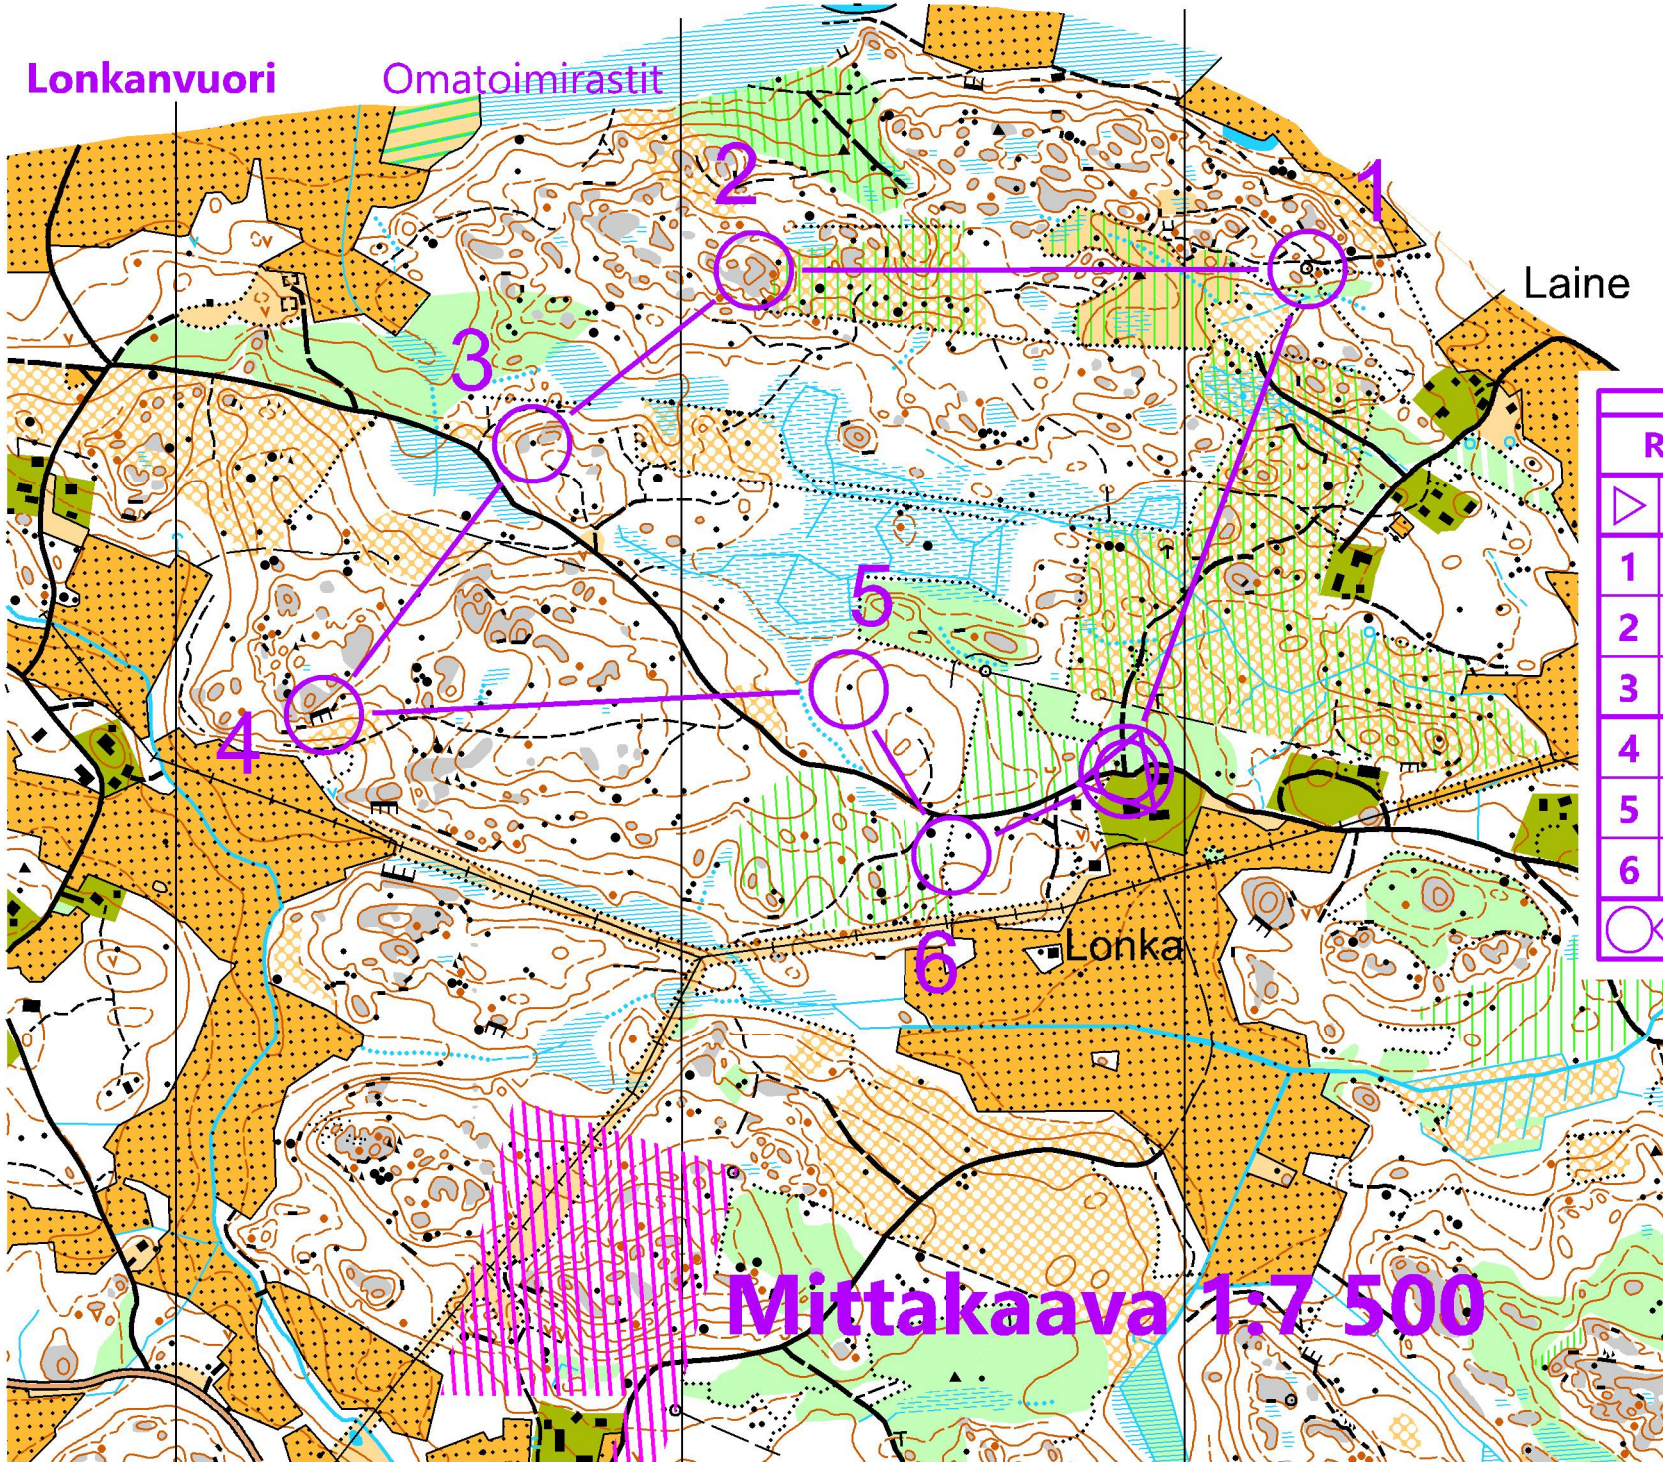

Lonkanvuori

Omatoimirastit

Laine

Rata 1		2,6 km			
▷		◇			
1	39	⊙	⊙		
2	44	≡	⊙	⊙	
3	46	▲			⊙
4	36		≡		⊙
5	37	▲			
6	31	▲			⊙
⊙		190 m			⊙

Mittakaava 1:7 500